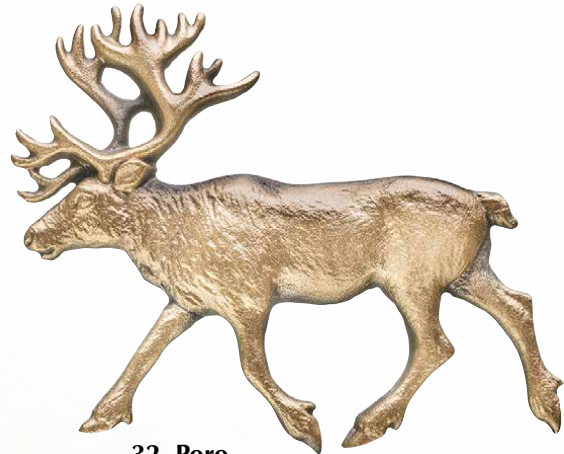

5. Koristeet

5.4. Muut symbolit

29. Ritariperhonen

kork. 70 x 120 mm

kiinnitettävissä kiven etupintaan tai päälle

30. Nokkosperhonen

kork. 70 x 115 mm

kiinnitettävissä kiven etupintaan tai päälle

31. Istuva kissa

kiven etupintaan kiinnitettävä reliefi

kork. 95 x 60 mm, oik/vas

32. Poro

kiven etupintaan kiinnitettävä reliefi

kork. 110 x 140 mm, oik/vas

33. Soutava pari

kiven etupintaan kiinnitettävä reliefi

pituus 150 x korkeus 65 mm, oik/vas