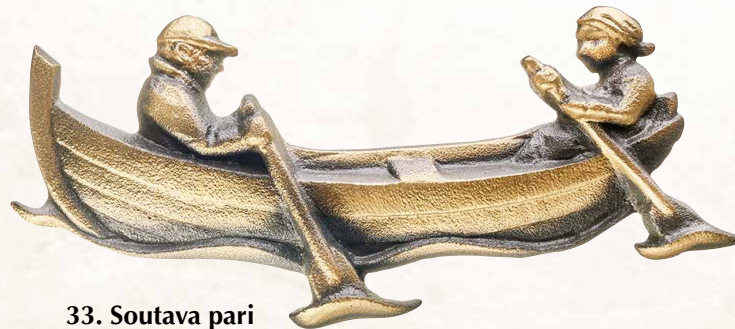

5. Koristeet

5.4. Muut symbolit

29. Ritariperhonen

kork. 70 x 120 mm

kiinnitettävissä kiven etupintaan tai päälle

30. Nokkosperhonen

kork. 70 x 115 mm

kiinnitettävissä kiven etupintaan tai päälle

31. Istuva kissa

kiven etupintaan kiinnitettävä reliefi

kork. 95 x 60 mm, oik/vas

32. Poro

kiven etupintaan kiinnitettävä reliefi

kork. 110 x 140 mm, oik/vas

33. Soutava pari

kiven etupintaan kiinnitettävä reliefi

pituus 150 x korkeus 65 mm, oik/vas